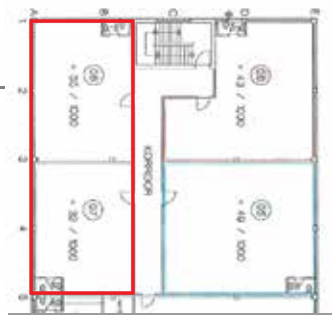

Rendite-Objekt Möhlin

Anlagekosten CHF 260'000.--
Brutto-Rendite 7.5%